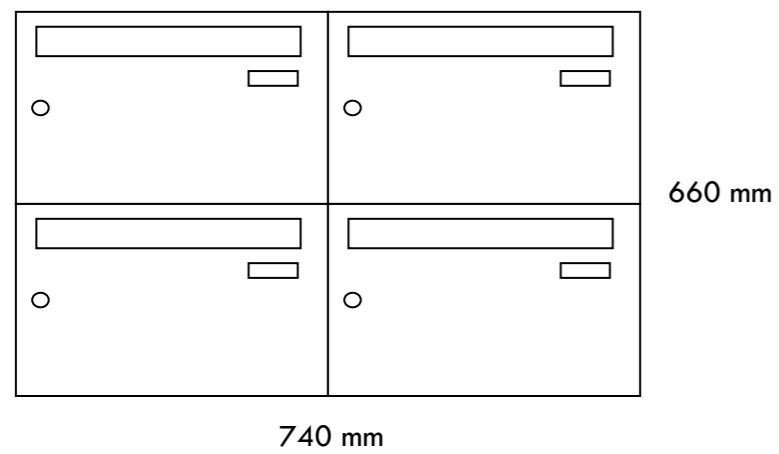

Brieffachanlage **Flachformat**

Brieffachanlagen **Flachformat** B,H,T 370x330x100 mm, in den Standardfarben RAL 9007 Graualuminium und 9016 Verkehrsweiß, Einwurfklappe Aluminium EV1 Silber.