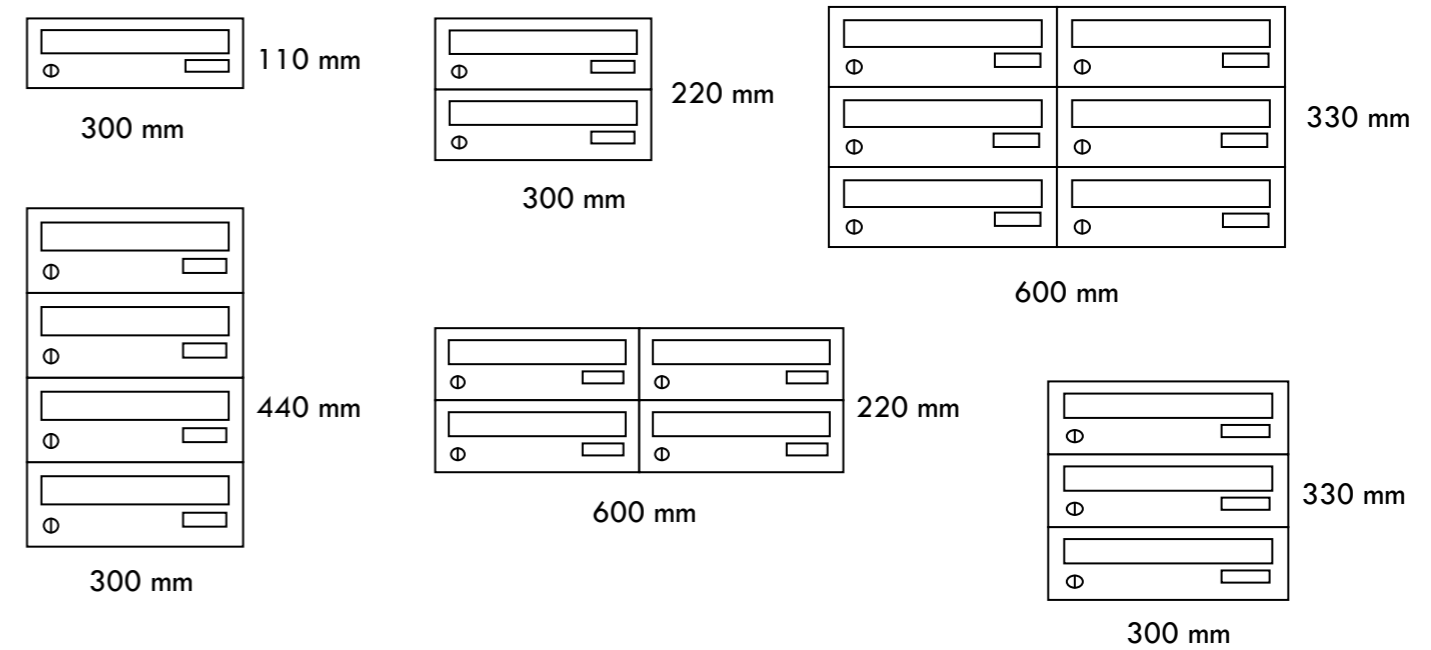

Brieffachanlage **Tiefformat**

Brieffachanlagen **Tiefformat** B,H,T 300x110x380 mm, in den Standardfarben RAL 9007 Graualuminium und RAL 9016 Verkehrsweiß, Einwurfklappe Aluminium EV1 Silber.