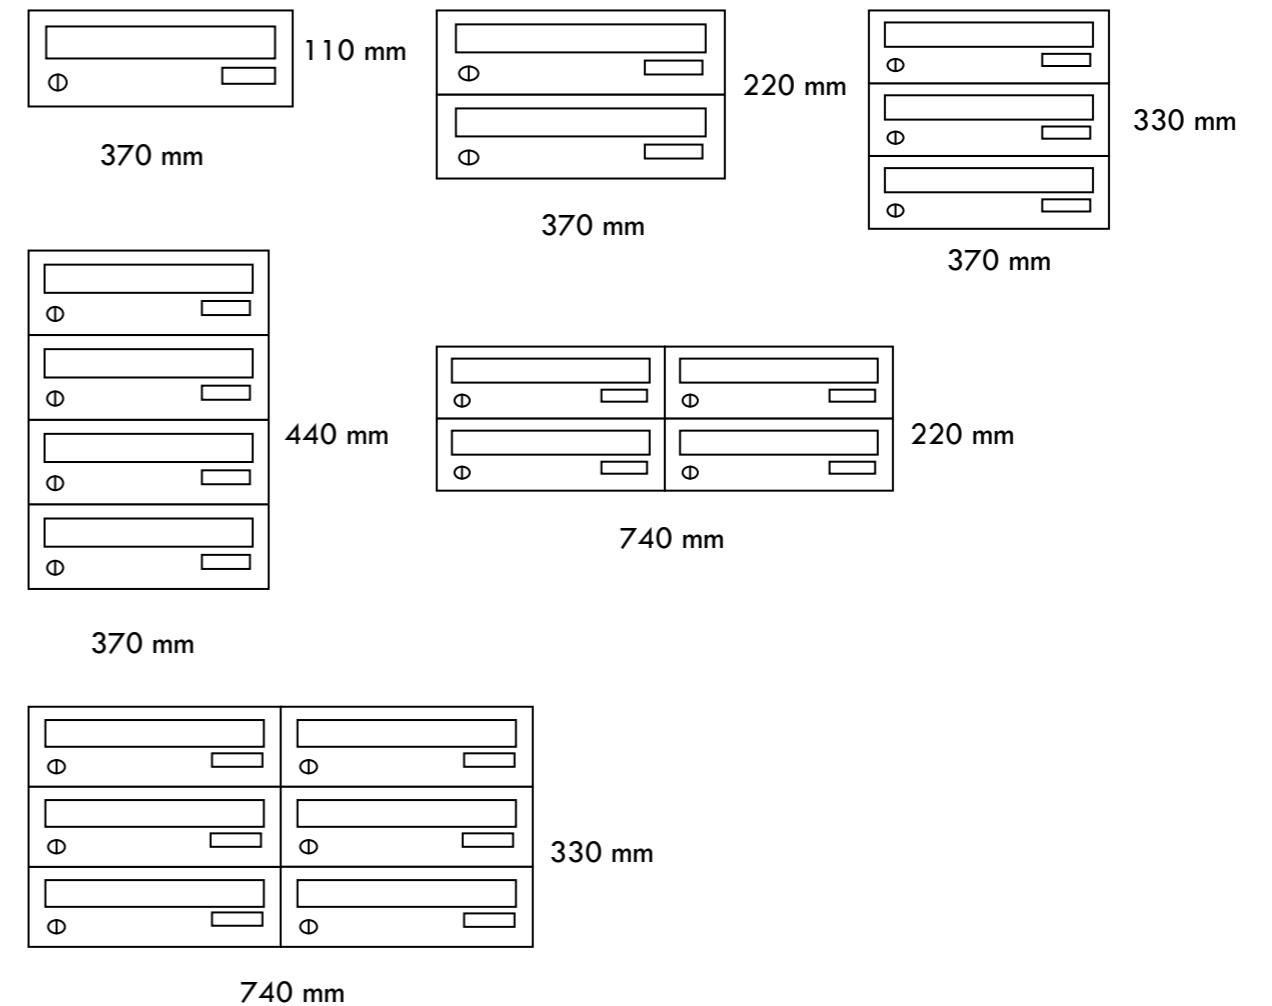

Bitte teilen Sie uns noch vor der Abholung die gewünschte Farbe und Einheit mit, damit die Kästen sicher lagernd sind und für Sie vorbereitet werden.