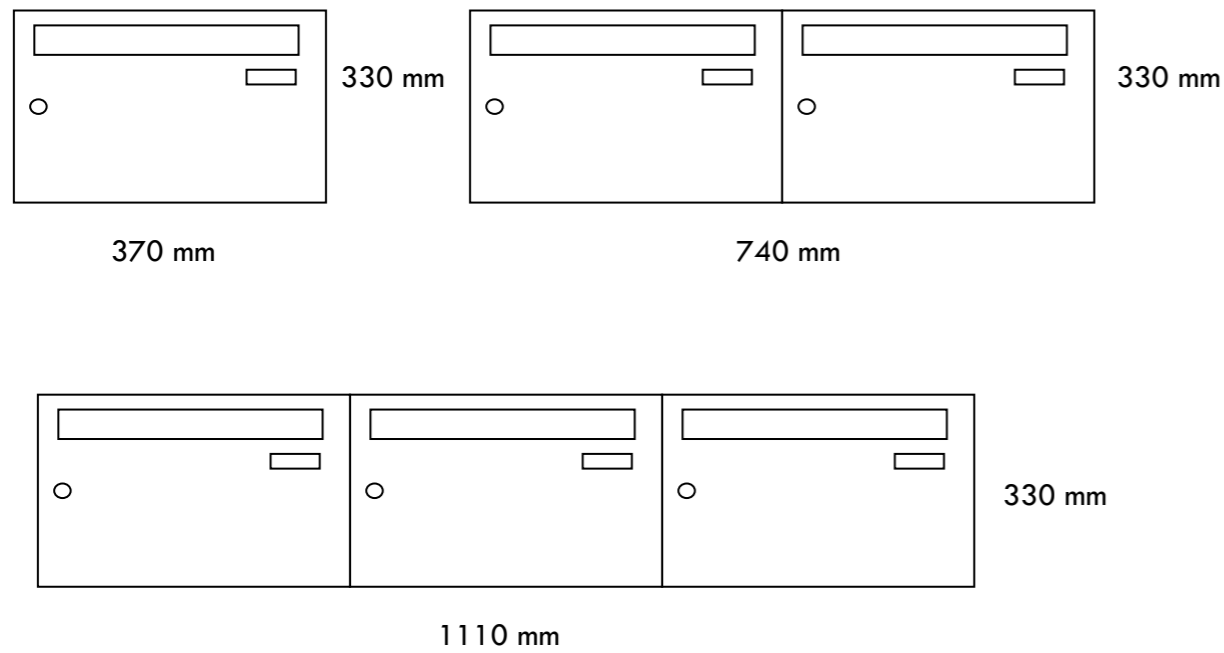

Brieffachanlage **Flachformat**

Brieffachanlagen **Flachformat** B,H,T 370x330x100 mm, in den Standardfarben RAL 9007 Graualuminium und 9016 Verkehrsweiß, Einwurfklappe Aluminium EV1 Silber.